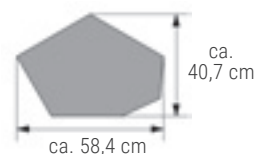

Das Besondere:
Die Platten weisen eine Steindicke von nur 29 mm auf!

Kusus29

Kusus29 – Polygonplatte ca. 58,4 x 40,7 x 2,9 cm in den Farben Vanille-schattiert und Taupe-schattiert.

Belastbarkeit: nur begehbar

Qualitätskriterien: frostbeständig

statt EUR 71,04 pro m²

EUR **51,90** /m²

Kusus29 kann aufgrund derselben Oberflächenstruktur besonders gut mit Versus Terrassenplatten und Versus Sockelleisten kombiniert werden.

Spot Trittplatte

Spot Trittplatte – Steindicke 5 cm, Ø 40 cm, Ø 60 cm und Ø 80 cm, in den Farben Mohn, Taupe, Vanille, Quarzit, Karamell, Nebel, Kies, Asche, Natur und Kreide.

Belastbarkeit: nur begehbar

Qualitätskriterien: frost-tausalzbeständig

Ø 40 cm statt EUR 30,60 pro Stück

EUR **29,10** /Stk.

Preise für 60 cm und 80 cm große Spot Trittplatten erhalten Sie in der Baustoffabteilung.

DUOPROTECT DP30