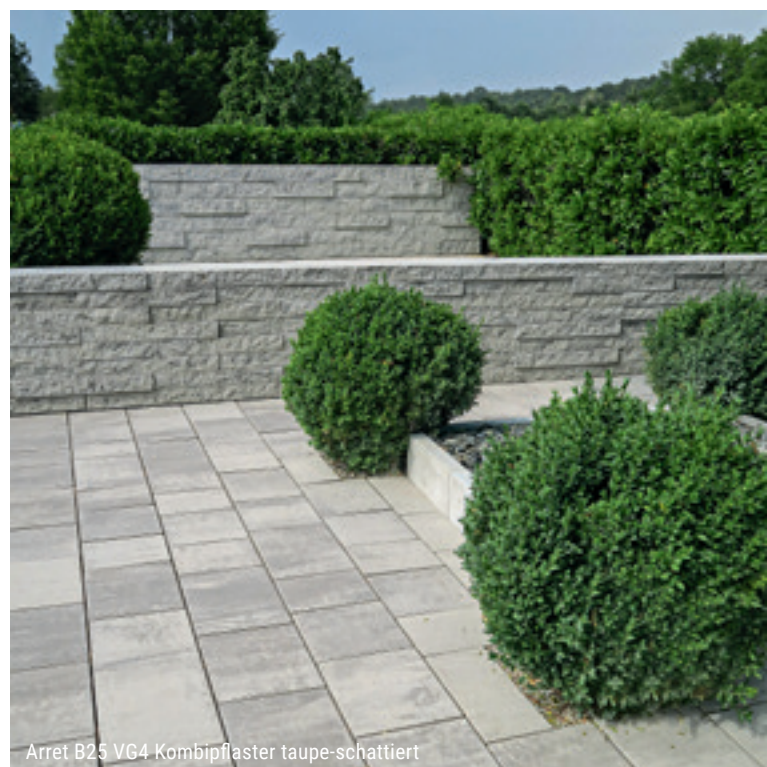

Arret B25 VG4 6 cm
statt EUR 41,40 pro m²

EUR **36,95** /m²

Arret B25 VG4 8 cm
statt EUR 53,04 pro m²

EUR **47,40** /m²

Arret B25 VG4 Kombipflaster taupe-schattiert

CLASSIC

Classic Bodenplatte muschelkalk

Classic Bodenplatte