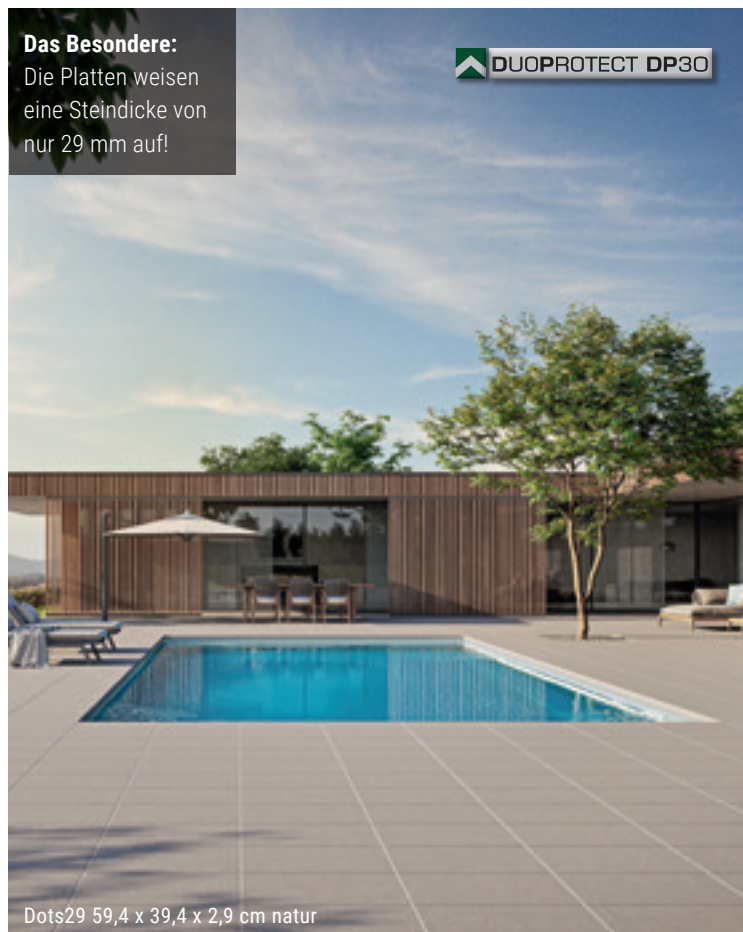

Das Besondere:
Die Platten weisen eine Steindicke von nur 29 mm auf!

DUOPROTECT DP30

Dots29 59,4 x 39,4 x 2,9 cm natur

Dots29

Dots29 – 59,4 x 39,4 x 2,9 cm, 59,4 x 59,4 x 2,9 cm und 79,4 x 39,4 x 2,9 cm in den Farben Asche, Kreide und Natur.

Belastbarkeit: nur begehbar

Qualitätskriterien: frost-tausalzbeständig

Möglichkeiten der Kantenveredelung z. B. für die Poolumrandung siehe Seite 8.

59,4 x 39,4 x 2,9 cm
statt EUR 68,88 pro m²

EUR **49,30** /m²

59,4 x 59,4 x 2,9 cm
und 79,4 x 39,4 x 2,9 cm
statt EUR 68,88 pro m²

EUR **54,50** /m²

Sockelleisten im Format 39,4 x 1,5 x 8 cm erhältlich!

Dots

Dots – 89,4 x 59,4 x 4,8 cm und 89,4 x 89,4 x 4,8 cm in den Farben Asche, Kreide und Natur.

Belastbarkeit: nur begehbar

Qualitätskriterien: frost-tausalzbeständig

Möglichkeiten der Kantenveredelung z. B. für die Poolumrandung siehe Seite 8.

statt EUR 98,76 pro m²

EUR **83,10** /m²

Sockelleisten im Format 39,4 x 1,5 x 8 cm erhältlich!