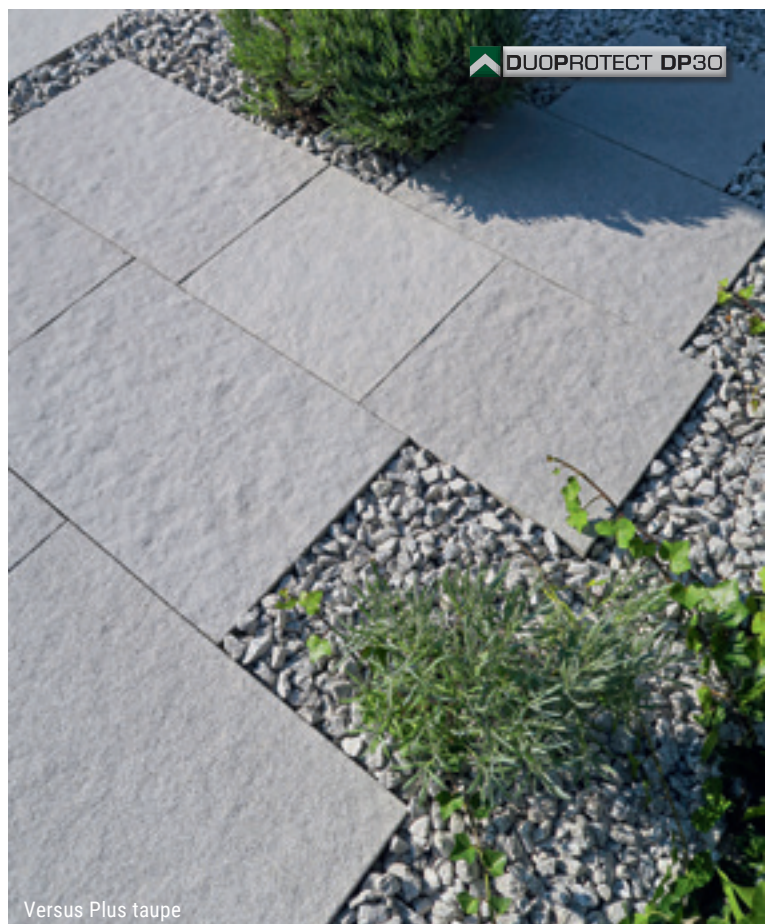

Möglichkeiten der Kantenveredelung z. B. für die Poolumrandung siehe Seite 8.

Belastbarkeit: nur begehbar

Qualitätskriterien: frost-tausalzbeständig

statt EUR 96,12 pro m²

EUR **62,30** /m²

Zu den Platten sind auch Sockelleisten erhältlich.